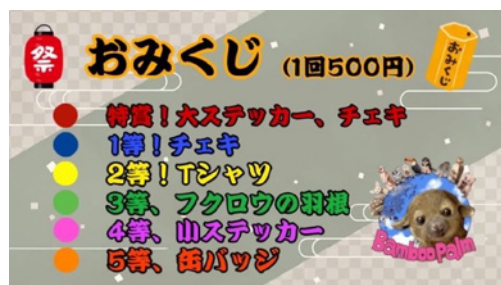

バンブーパーク 移動動物園

はじめに

動物が好きでもなかなか動物とふれあう機会が無い方へ、動物達と触れ合える場を「お届け」します！

スタッフが動物を連れてご依頼主様の指定の場所へ出向く「移動動物園」は、動物とのふれあい体験や習性や特徴のお話など、お店でのサービスを出張先にて簡易的に体験していただけるサービスです。

料金もリーズナブルになっておりますので、是非当店の移動動物園をご検討下さい。

連れて行ける動物

下記のリストの中から動物を6種お選びいただけます。

どの動物にしたらいいか悩む場合、当店オススメの6種（★マーク）を連れて行きますのでお任せください。

★キンカジュウ	★ヒツジ	・パルマワラビー	・デグー	・カモ
★フェネック	★タカ	・コールドック	・イヌ	
★ミーアキャット	★フクロウ（4羽）	・ケヅメリクガメ	・ニワトリ	

※会場の規模や設備によっては連れて行けない動物もいますので、一度ご相談ください。

※その日の動物の体調、天候によりご希望の動物を連れて行けない場合がございます。予めご了承下さい。

料金プラン

3時間コース

- ・埼玉県内 35,000円+交通費
- ・関東圏内 50,000円+交通費

5時間コース

- ・埼玉県内 50,000円+交通費
- ・関東圏内 80,000円+交通費

土日祝5時間コース

- ・埼玉県内 150,000円+交通費
- ・関東圏内 150,000円+交通費

含まれるサービス

コーナー設営、動物の簡易解説、ふれあい方説明、コーナー撤収

追加オプション

動物の追加、撮影会、おやつ体験、オリジナルくじの販売、発電機持参

※各種オプション料金はお問い合わせください。

※おみくじの内容、金額は一例です。

出張範囲

東京、千葉、埼玉 - 神奈川、群馬、栃木、茨城

※島しょ部や遠距離など、関東圏内でも一部地域はお断りしたり前泊の費用をいただく場合がございます。

※真夏真冬の場合は設備によりお受けできない可能性があります。

ご準備いただくもの

必須：駐車場1台分、トイレ（水場）

準備いただけると助かる物：屋外用テント、テーブル、電源

※電源の提供が受けられない場合、発電機を持参し燃料費5,000円を頂戴します。

キャンセル料金

キャンセルのご連絡は10日前までをお願いします。

それ以降のキャンセルに関しては50%の額を頂戴致します。

↑過去のおみくじの例